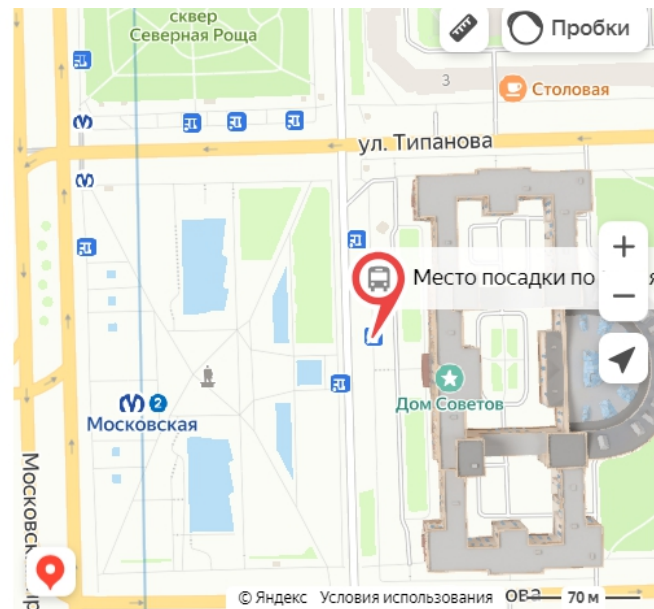

Место посадки:
остановка ст.М. Московская,
Демонстрационный проезд,
за памятником В.Ленину